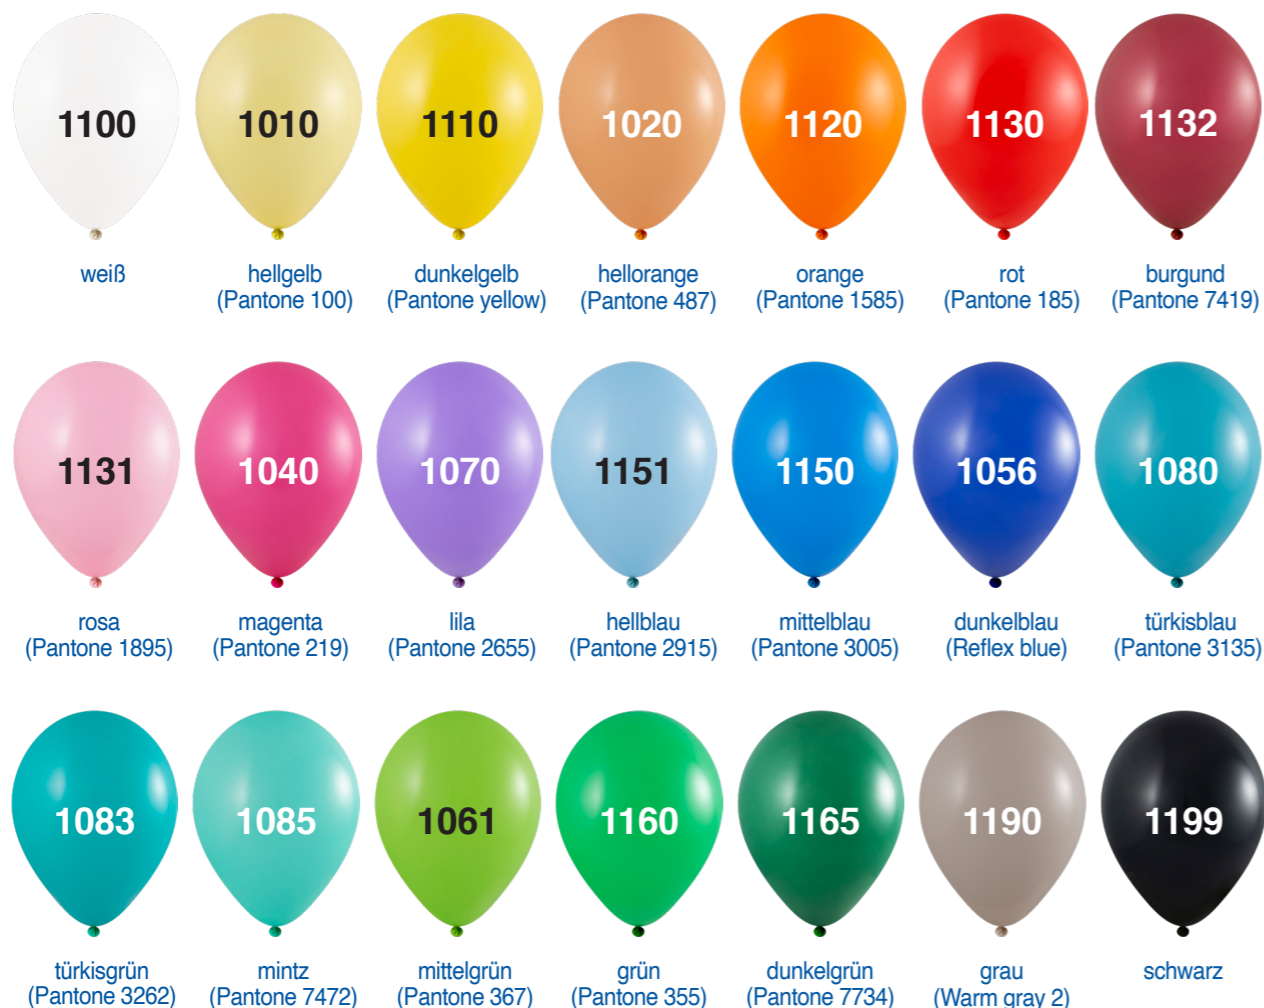

FARBKARTE LUFTBALLONS

- ✓ Innerhalb eines Auftrages können Sie so viele Ballonfarben wählen wie Sie möchten.
- ✓ Die genannten Pantonefarben sind annähernd.
- ✓ Ballongröße 75/85 ist nur in den folgenden Ballonfarben lieferbar:
1100, 1110, 1120, 1130, 1131, 1040, 1070, 1151, 1150, 1056, 1061, 1160.
- ✓ Chromfarben sind nur im Ballongröße 90/100 erhältlich.
- ✓ Kristallfarben sind nur im Ballongröße 85/95 cm erhältlich
- ✓ Metallic und Chrome Ballons sind härter als Pastell Ballons, wodurch das angegebene Format kleiner ausfällt.

Pastell

Macaron

Kristall

Metallic

Chrome

Herzballons Pastell