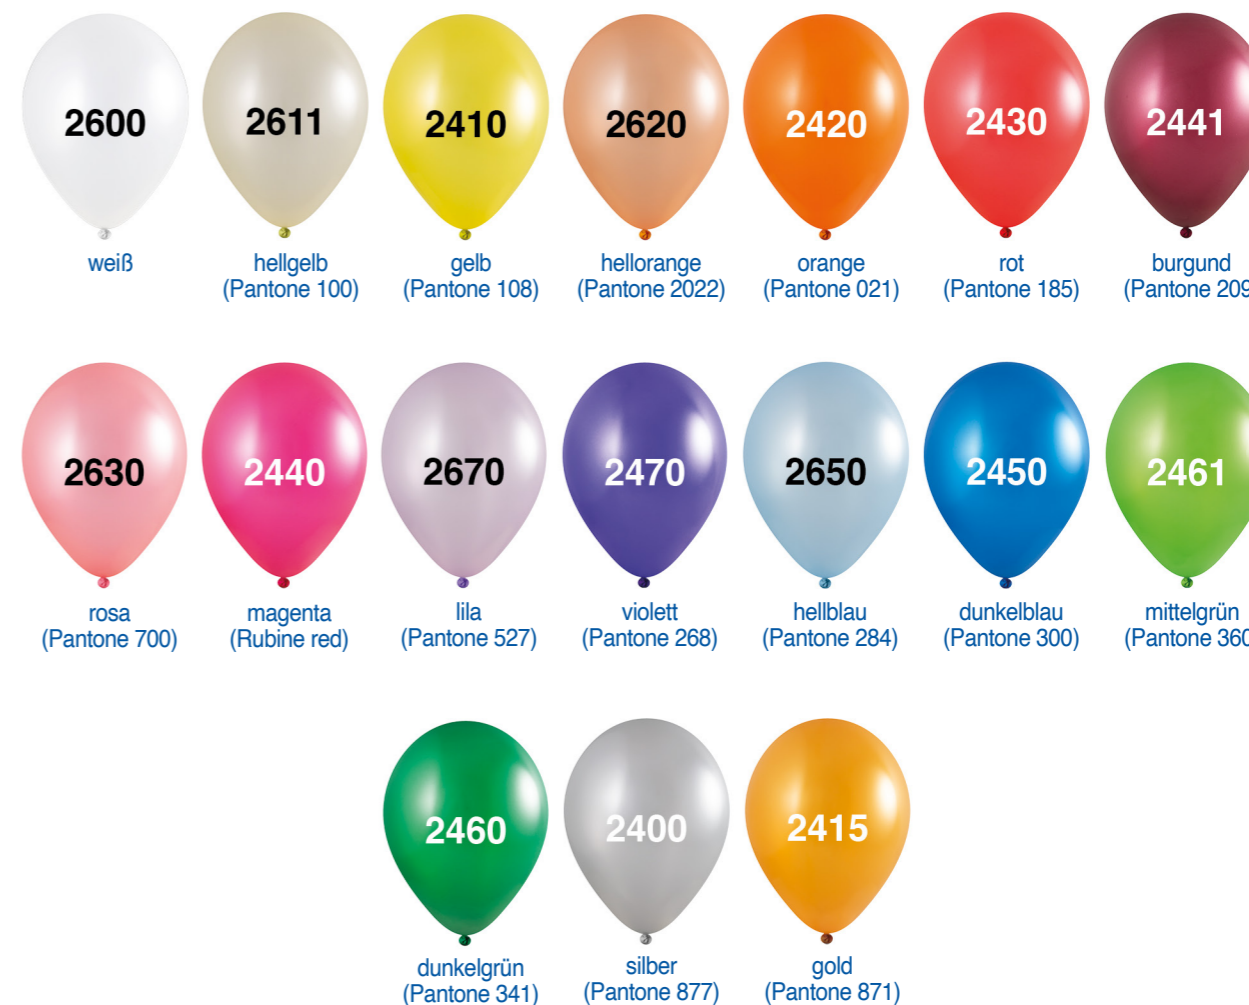

FARBKARTE LUFTBALLONS

- ✓ Innerhalb eines Auftrages können Sie so viele Ballonfarben wählen wie Sie möchten.
- ✓ Die genannten Pantonefarben sind annähernd.
- ✓ Ballongröße 75/85 ist nur in den folgenden Ballonfarben lieferbar:
1100, 1110, 1120, 1130, 1131, 1040, 1070, 1151, 1150, 1056, 1061, 1160.
- ✓ Chromfarben sind nur im Ballongröße 90/100 erhältlich.
- ✓ Kristallfarben sind nur im Ballongröße 85/95 cm erhältlich
- ✓ Metallic und Chrome Ballons sind härter als Pastell Ballons, wodurch das angegebene Format kleiner ausfällt.

Pastell

Macaron

Kristall

Metallic

Chrome

Herzballons Pastell