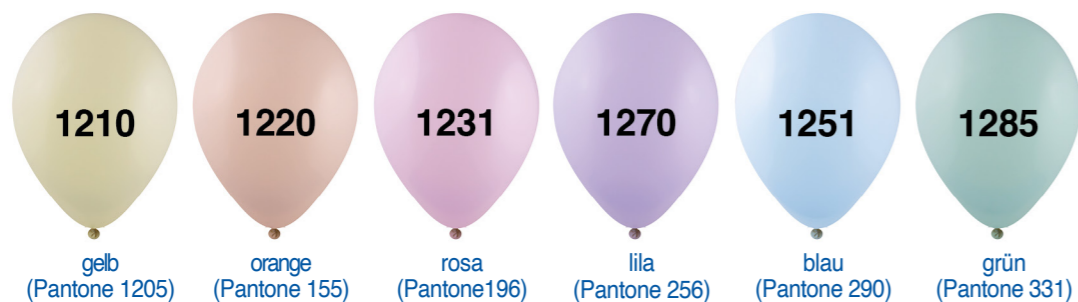

FARBKARTE LUFTBALLONS

- ✓ Innerhalb eines Auftrages können Sie so viele Ballonfarben wählen wie Sie möchten.
- ✓ Die genannten Pantonefarben sind annähernd.
- ✓ Ballongröße 75/85 ist nur in den folgenden Ballonfarben lieferbar:
  1100, 1110, 1120, 1130, 1131, 1040, 1070, 1151, 1150, 1056, 1061, 1160.
- ✓ Chromfarben sind nur im Ballongröße 90/100 erhältlich.
- ✓ Kristallfarben sind nur im Ballongröße 85/95 cm erhältlich
- ✓ Metallic und Chrome Ballons sind härter als Pastell Ballons, wodurch das angegebene Format kleiner ausfällt.

Pastell

Macaron

Kristall

Metallic

Chrome

Herzballons Pastell