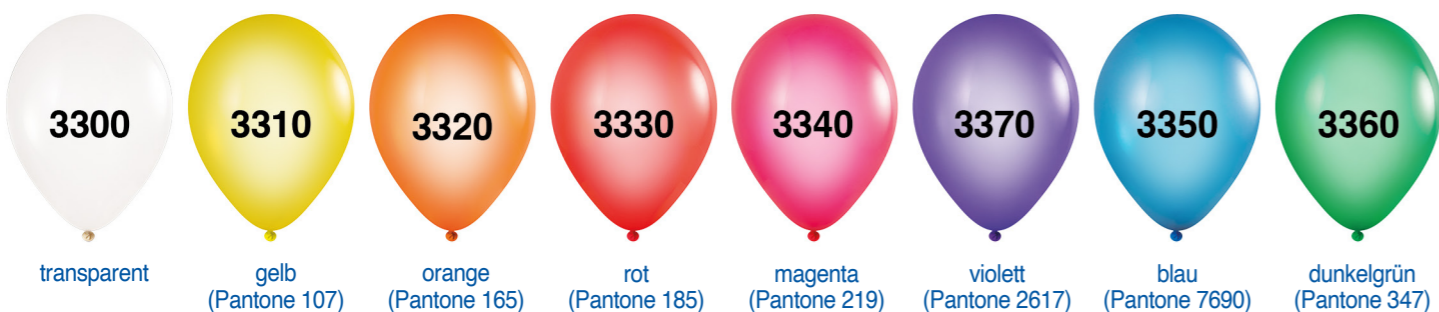

FARBKARTE LUFTBALLONS

- ✓ Innerhalb eines Auftrages können Sie so viele Ballonfarben wählen wie Sie möchten.
- ✓ Die genannten Pantonefarben sind annähernd.
- ✓ Ballongröße 75/85 ist nur in den folgenden Ballonfarben lieferbar:
  1100, 1110, 1120, 1130, 1131, 1040, 1070, 1151, 1150, 1056, 1061, 1160.
- ✓ Chromfarben sind nur im Ballongröße 90/100 erhältlich.
- ✓ Kristallfarben sind nur im Ballongröße 85/95 cm erhältlich
- ✓ Metallic und Chrome Ballons sind härter als Pastell Ballons, wodurch das angegebene Format kleiner ausfällt.

Pastell

Macaron

Kristall

Metallic

Chrome

Herzballons Pastell